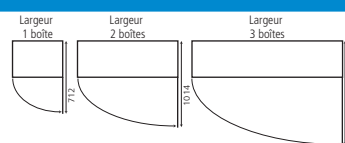

ACCESSOIRES COORDONNÉS

Corbeille. Tableau d'affichage ou indicateur.
Boîte à imprimés.

MODÈLE EXTERIEUR

Toit en pente.
Volets d'étanchéité en aluminium anodisé sur portillons.
Caillebotis.

PEINTURE

Qualité «extérieur» pour tous les modèles (INT-EXT-DF).
Poudre polyester cuite au four à 220°.
Coloris selon nuancier.

ENCOMBREMENT DES PORTES COLLECTIVES

| | 2 cases | 3 cases | 4 cases V | 4 cases H | 5 cases | 6 cases V |
|-------------------------------------------------------------------------------------------------------------------------------|------------------|-----------------|-----------------|-----------------|------------------|------------------|
| Profondeur : | | | | | | |
| Simple face IN : | | | | | | |
| 372 mm | | | | | | |
| Simple face EX : | | | | | | |
| 403 mm | | | | | | |
| Simple face DF : | | | | | | |
| 382 mm | | | | | | |
| SECURIT IN | Lg 474 x h 661 | Lg 474 x h 947 | Lg 474 x h 1233 | Lg 777 x h 661 | Lg 474 x h 1519 | Lg 777 x h 947 |
| SECURIT EX | Lg 474 x h 694 | Lg 474 x h 980 | Lg 474 x h 1266 | Lg 777 x h 694 | Lg 474 x h 1552 | Lg 777 x h 980 |
| SECURIT DF | Lg 404 x h 711 | Lg 404 x h 997 | Lg 404 x h 1283 | Lg 707 x h 711 | Lg 474 x h 1519 | Lg 707 x h 997 |
| ATTENTION : | 6 cases H | 8 cases | 9 cases | 10 cases | 12 cases | 15 cases |
| Les côtes sont données à titre indicatif. Elles peuvent varier de quelques millimètres. En cas d'encastrement, nous consulter | | | | | | |
| SECURIT IN | Lg 1080 x h 661 | Lg 777 x h 1233 | Lg 1080 x h 947 | Lg 777 x h 1519 | Lg 1080 x h 1233 | Lg 1080 x h 1519 |
| SECURIT EX | Lg 1080 x h 694 | Lg 777 x h 1266 | Lg 1080 x h 980 | Lg 777 x h 1552 | Lg 1080 x h 1266 | Lg 1080 x h 1552 |
| SECURIT DF | Lg 1010 x h 711 | Lg 707 x h 1283 | Lg 1010 x h 997 | Lg 777 x h 1519 | Lg 1010 x h 1283 | Lg 1080 x h 1519 |