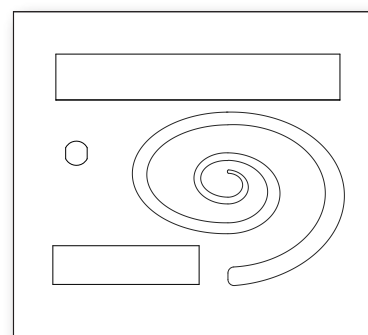

2 OPTIONS pour les modèles

CAMPUS - EDEN* - SECURIT - SEDUCTION

Option 1 :

3 possibilités de décors sur les portillons grâce à des emboutis sur la tôle apportant :

- *une plus grande solidité et résistance à la torsion ;*
- *un espace à la création s'adaptant à toutes vos architectures.*

BALnéaire

Griffe

Spirale

Photos non contractuelles

Option 2 :

une sérigraphie sur les portillons, permettant même d'y afficher votre logo et/ou votre marque !!

**FAITES VOTRE
CHOIX POUR
PERSONNALISER ET
EMBELLIR VOTRE
ESPACE-COURRIER !**