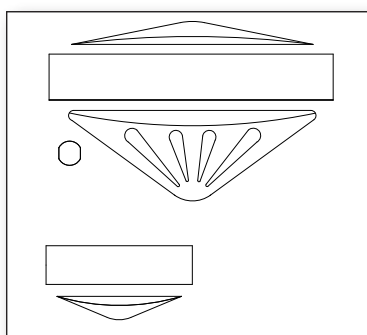

2 OPTIONS pour les modèles

CAMPUS - EDEN* - SECURIT - SEDUCTION

Option 1 :

3 possibilités de décors sur les portillons grâce à des emboutis sur la tôle apportant :

- *une plus grande solidité et résistance à la torsion ;*
- *un espace à la création s'adaptant à toutes vos architectures.*

BALnéaire

Griffe

Spirale

Photos non contractuelles

Option 2 :

une sérigraphie sur les portillons, permettant même d'y afficher votre logo et/ou votre marque !!

**FAITES VOTRE
CHOIX POUR
PERSONNALISER ET
EMBELLIR VOTRE
ESPACE-COURRIER !**